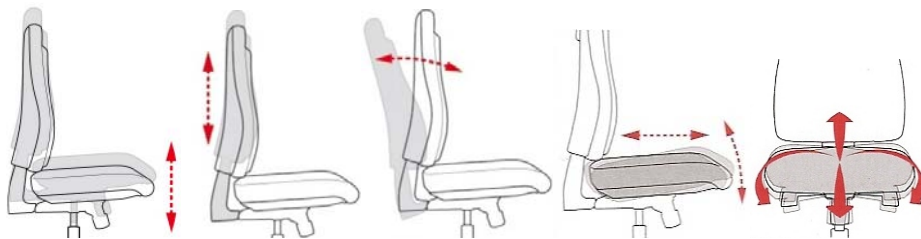

SITNESS 60

- > Fitness radna stolica sa patentiranim Orthoseat, trodimenzionalo pokretljivim sjedalom
- > Po tijelu oblikovani naslon s prozračnom mrežicom, podesiv po visini i nagibu
- > Udobno ortopedski oblikovano sjedalo, Orthoseat
- > Stalni kontaktni mehanizam, s mogućnošću zaključavanja
- > U2 visinski podesivi rukonasloni, uključeni
- > Peterokraka kromirana čelična baza

Tkanine

W50, W51, W52, W53, W54, W55, W56, W57, W58, W59
W72, W73, W75, W77 (mrežica naslona crna ili siva)

3 JAHRE GARANTIE

Pro office
8 h pro Tag

Dimenzije

Visina sjedala	41-53 cm
Širina sjedala	48 cm
Dubina sjedala	48 cm
Visina naslona	60 cm
Ukupna visina	101-113 cm
max. visina korisnika	1,92 m
max. težina korisnika	110 kg
Težina	cca 19,0 kg
Volumen	0,30 m ³