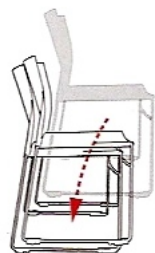

# NET POINT VISIT

- > Posjetiteljska stolica sa bazom od četiri čelične noge ovalnog presjeka, kromirane ili crno plastificirane
- > Mrežasti naslon
- > Udobno oblikovano sjedalo sa crnom plastičnom školjkom
- > Složiva po visini

## Tkanine

G03, G04, G05, G07, G08, G09, G20, G21, G22, G23, G25, G26, G27, G28

## Dimenzije

Visina sjedala	46 cm
Širina sjedala	47 cm
Dubina sjedala	44 cm
Visina naslona	37 cm
Ukupna visina	87 cm
max. visina korisnika	1,92 m
max. težina korisnika	110 kg
Težina	cca 7,0 kg
Volumen	0,25 m <sup>3</sup>