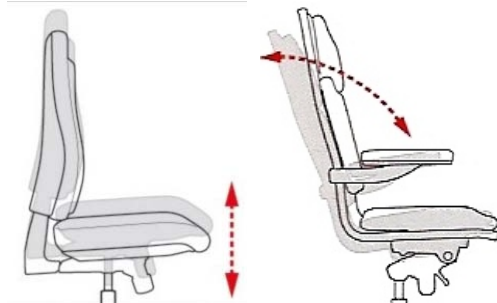

**3 JAHRE
GARANTIE**

Dimenzije

Visina sjedala	42-51 cm
Širina sjedala	52 cm
Dubina sjedala	50 cm
Visina naslona	78 cm
Ukupna visina	120-130 cm
max. visina korisnika	1,92 m
max. težina korisnika	110 kg
Težina	cca 26,0 kg
Volumen	0,30 m³