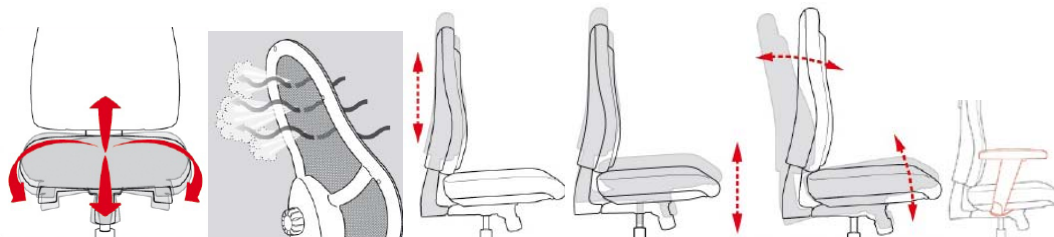

Tkanine

crno sjedalo, mrežica W500, W503, W504, W505, W506

**3 JAHRE
GARANTIE**

Dimenzije

Visina sjedala	42-55 cm
Širina sjedala	46 cm
Dubina sjedala	45 cm
Visina naslona	55 cm
Ukupna visina	106-115 cm
max. visina korisnika	1,92 m
max. težina korisnika	110 kg
Težina	cca 17,0 kg
Volumen	0,25 m³