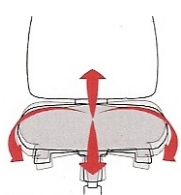

TITAN 20 3D VISIT

- > okvir i rukonasloni izrađeni su od okruglih kromiranih ili crno plastificiranih čeličnih cijevi promjera 25mm, debljine stijenke 2mm
- > baza stolice od poliranog aluminija i izrađuje se u 4-krakoj varijanti sa stopicama ili 5-krakoj sa kotačićima
- > aluminijски polirani ili mat kromirani i plastični crni ili bijeli detalji okvira
- > zglob za trodimenzionalno gibanje sjedišta omogućuje aktivno sjedenje
- > ergonomski oblikovano ojašano sjedalo tapecirano visokokvalitetnom tkaninom, prirodnom kožom ili kaširanom 3D tkaninom
- > rukonasloni od poliamida crne ili bijele boje podesivi po visini, širini i dubini

Tkanine

TB0-TB9, TDO-TD9, T20-T39, W50-W59, W72-W77, BI0-BI8

Dimenzije

Visina sjedala	46 cm
Širina sjedala	46 cm
Dubina sjedala	44 cm
Visina naslona	46 cm
Ukupna visina	90 cm
max. visina korisnika	1,92 m
max. težina korisnika	110 kg
Težina	cca 6,5 kg
Volumen	0,50 m ³