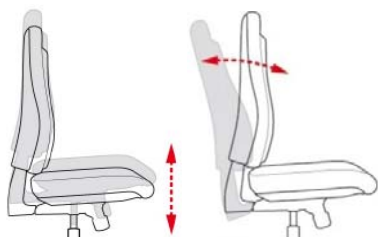

POINT 70

- > Klasična radna stolica
- > Visoki, po tijelu oblikovani naslon, podesiv po visini i nagibu, s potpornjem u lumbalnom dijelu
- > Udobno oblikovano sjedalo
- > Stalni kontaktni mehanizam, s mogućnošću zaključavanja
- > Fiksni SU ili visinski podesivi U2 rukonasloni (po izboru)
- > Peterokraka crna poliamidna ili kromirana čelična baza

Tkanine

G03, G04, G05, G07,
G08, G09, G20, G21,
G22, G23, G25, G26,
G27, G28, BC0, BC1,
BC4, BC6

**3 JAHRE
GARANTIE**

	<u>Dimenzije</u>
Visina sjedala	41-53 cm
Širina sjedala	45 cm
Dubina sjedala	45 cm
Visina naslona	57 cm
Ukupna visina	98-110 cm
max. visina korisnika	1,92 m
max. težina korisnika	110 kg
Težina	cca 15,0 kg
Volumen	0,17 m ³