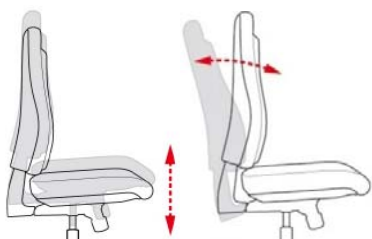

TD LUX 10

- > Uekskluzivna uredska fotelja presvučena sprijeda kravljom nappa kožom, a bočno i odostraga umjetnom kožom iste boje
- > Naslon prošiven i sa integriranim lumbarnim potpornjem
- > Udobno oblikovano sjedalo
- > Nagibni mehanizam prilagodljiv težini korisnika, s mogućnošću zaključavanja u raznim položajima
- > Fiksni fukonasloni od kromiranog čelika sa mekanim kožnim jastučićima
- > Peterokraka kromirana čelična baza

TD LUX 15

- > Ekskluzivna posjetiteljska fotelja konzolnog tipa, izrađena od ovalnih kromiranih čeličnih cijevi i presvučena sprijeda kravljom nappa kožom, a bočno i odostraga umjetnom kožom iste boje
- > Naslon sa integriranim lumbarnim potpornjem
- > udobno oblikovano sjedalo
- > Fiksni fukonasloni od kromiranog čelika sa mekanim kožnim jastučićima

Tkanine A80 (crna koža)

Visina sjedala	42-51 cm
Širina sjedala	50 cm
Dubina sjedala	48 cm
Visina naslona	70 cm
Ukupna visina	115-124 cm
max. visina korisnika	1,92 m
max. težina korisnika	110 kg
Težina	cca 22,0 kg
Volumen	0,26 m ³

Visina sjedala	46 cm
Širina sjedala	50 cm
Dubina sjedala	48 cm
Visina naslona	46 cm
Ukupna visina	90 cm
max. visina korisnika	1,92 m
max. težina korisnika	110 kg
Težina	cca 18,0 kg
Volumen	0,50 m ³

3 JAHRE
GARANTIE