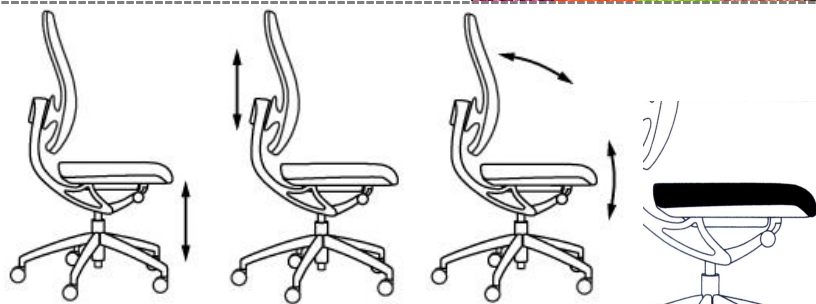

TREND STAR 10

- > Po tijelu oblikovani naslon za leđa, s potpornjem u lumbalnom dijelu, podesiv po visini
- > Udobno ravno sjedalo, zaobljeno sprijeda u dijelu pregiba koljena
- > Stalni kontaktni mehanizam s mogućnošću zaključavanja u različitim položajima
- > Visinski podesivi T2 rukonasloni
- > Peterokraka crna poliamidna baza

Tkanine

G03, G04, G05, G08, G09, G20, G21, G22, G22, G23, G25, G26, G27, G28, BC0, BC1, BC4, BC6

3 JAHRE GARANTIE

Dimenzije

Visina sjedala	42-55 cm
Širina sjedala	46 cm
Dubina sjedala	45 cm
Visina naslona	50 cm
Ukupna visina	90-113 cm
max. visina korisnika	1,92 m
max. težina korisnika	110 kg
Težina	cca 14,0 kg
Volumen	0,25 m ³