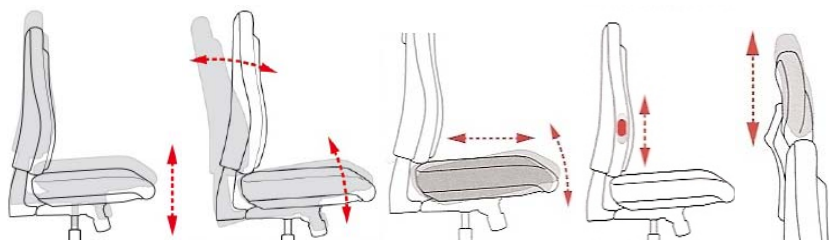

# BIG STAR

- > Robustna radna fotelja za dugi rad i korisnike do 150 kg
- > Udobno, iznimno debelo ojastučeno sjedalo sa zaobljenjem u prednjem dijelu zone koljena
- > Iznimno debelo ojastučeni naslon za leđa sa integriranom lumbalnom potporom podesivom po visini
- > Visinski podesivi naslon za glavu
- > Point-syncro mehanizam prilagodljiv težini korisnika, s mogućnošću podešavanja dubine i nagiba sjedenja
- > Visinski podesivi H1 rukonasloni sa mekanim jastučićima
- > Peterokraka baza od poliranog aluminija

## Tkanine

A80, W50, W51, W52, W53, W54, W55, W56, W57, W58, W59, W72, W73, W75, W77

	<u>Dimenzije</u>
Visina sjedala	44-52 cm
Širina sjedala	54 cm
Dubina sjedala	46 cm
Visina naslona	80 cm
Visina naslona za glavu	20-25 cm
Ukupna visina	124-140 cm
max. visina korisnika	1,92 m
max. težina korisnika	150 kg
Težina	cca 27,0 kg
Volumen	0,60 m <sup>3</sup>