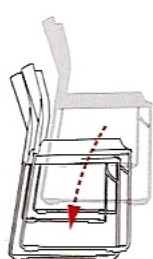

OPEN CHAIR 100

- > Dizajnerska posjetiteljska stolica konzolnog tipa sa bazom od kromiranih okruglih čeličnih cijevi
- > Ergonomski oblikovani mrežasti naslon
- > Udobno ergonomski oblikovano sjedalo
- > Rukonasloni sa crnim poliamidnim umecima
- > Složiva po visini

Tkanine

S01, S03, S04, S05, S07, S08, S14, S18, S19, T24, T28, T31, T33, T34, T35, T38, T39 (mrežica u boji sjedala)

A80, S10, S11, S12, S13, S15, S16, T20, T21, T22, T23, T25, T26, T27 (crna mrežica)

	<u>Dimenzije</u>
Visina sjedala	46 cm
Širina sjedala	47 cm
Dubina sjedala	50 cm
Visina naslona	52 cm
Ukupna visina	98 cm
max. visina korisnika	1,92 m
max. težina korisnika	110 kg
Težina	cca 7,0 kg
Volumen	0,50 m ³