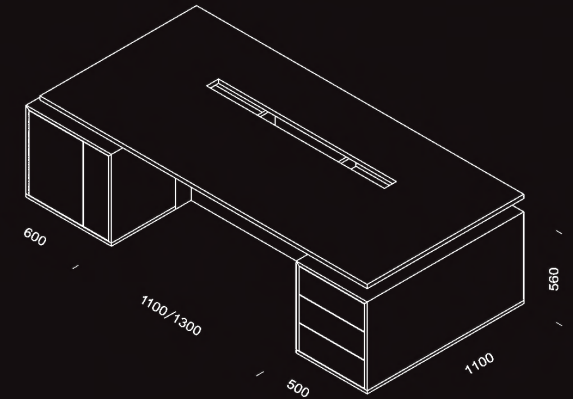

## Technical data

DYN222

dim. 210 +10 x 110 x h 69-119 cm

DYN242

dim. 230 +10 x 110 x h 69-119 cm

DYN211

dim. 200 +10 x 110 x h 69-119 cm

DYN231

dim. 220 +10 x 110 x h 69-119 cm

Optional:

E - electric drawer

M - electric monitor lift

**inkea** ■

Inkea d.o.o.

Zavrtnica 5

10000 Zagreb