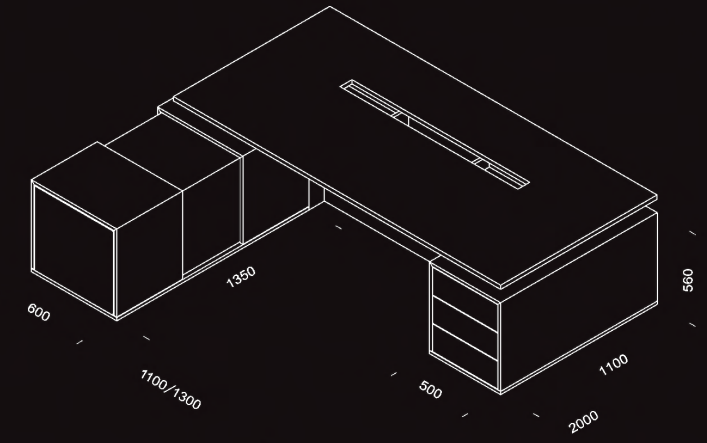

# DYNamic desk

## Technical data

DYN222

dim. 210 +10 x 110 x h 69-119 cm

DYN242

dim. 230 +10 x 110 x h 69-119 cm

DYN211

dim. 200 +10 x 110 x h 69-119 cm

DYN231

dim. 220 +10 x 110 x h 69-119 cm

Optional:

E - electric drawer

M - electric monitor lift

**inkea** ■

Inkea d.o.o.

Zavrtnica 5

10000 Zagreb