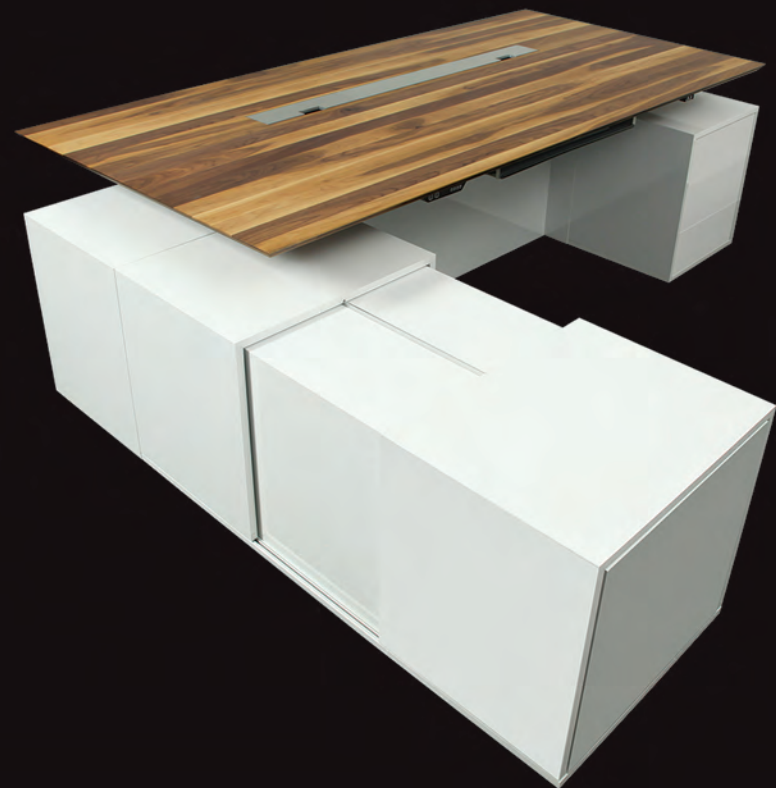

## Technical data

DYN222

dim. 210 +10 x 110 x h 69-119 cm

DYN242

dim. 230 +10 x 110 x h 69-119 cm

DYN211

dim. 200 +10 x 110 x h 69-119 cm

DYN231

dim. 220 +10 x 110 x h 69-119 cm

Optional:

E - electric drawer

M - electric monitor lift

**inkea** ■

Inkea d.o.o.

Zavrtnica 5

10000 Zagreb