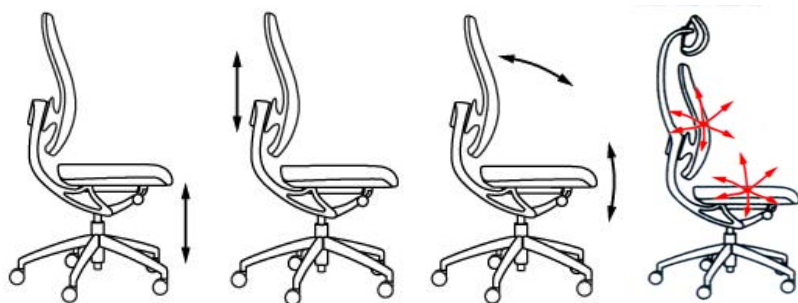

# ALUMEDIC 5

- > naslon za leđa sa prozračnom mrežicom i integriranim, trodimenzionalno gibljivim, Dodola zglobom i visinski podešivim lumbalnim potpornjem
- > ergonomski oblikovano zaobljeno sjedalo sa clip-sistemom
- > aluminijski Syncro-Deluxe mehanizam sa integriranim podešavanjem nagiba i dubine, te bočnim podešavanjem napetosti sjedala
- > aluminijska baza crna ili polirana
- > H2, D2 ili J2 rukonasloni (opcija)
- > Dondola zglob u sjedalu za **aktivno sjedenje**
- > naslon za glavu (opcija)

## Dimenzije

Visina sjedala	43-52 cm
Širina sjedala	48 cm
Dubina sjedala	48-53 cm
Visina naslona	58 cm
Vis. nasl. za glavu	20-28 cm
Ukupna visina	100-110 cm
max. visina korisnika	1,92 m
max. težina korisnika	110 kg
Težina	cca 18,0 kg
Volumen	0,60 m <sup>3</sup>